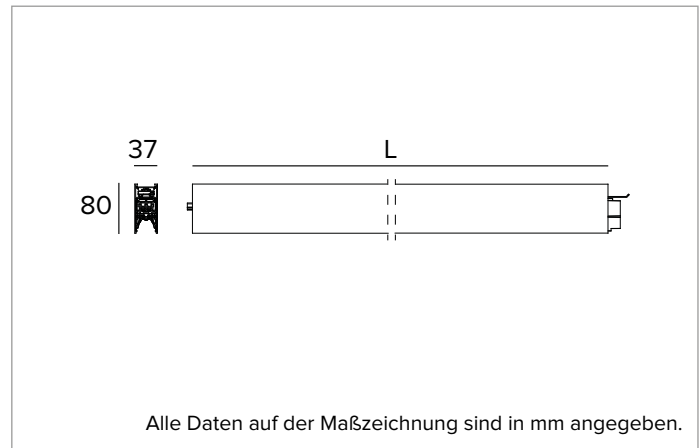

T001MY830D2PW | LOGICO EASY System 37 - OPAL

LED-Leuchte für Decken- oder Pendelsystemmontage. Linearmodul

	3000K	H(m)	D(m)	Emax(lx)		
	Ra80		113°			
	Fixture Power	29W	1	3.00	769	
	Source Flux	2215lm	2	6.00	192	
	Fixture Flux	2215lm	3	9.00	85	
6000843a	Imax=347cd/klm	Efficacy	76lm/W	4	12.00	48
		Imax	769cd	5	15.00	31

Abstrahlung: DIREKT

Optik: REFLEKTOR

Optische Effizienz: 100%

Leuchten-Lichtstrom: 2215lm

Lichtausbeute: 76lm/W

Fotobiologische Sicherheit: Risikogruppe 0 (RG 0 = kein Risiko)

MECHANISCHE MERKMALE

Gehäuse aus lackiertem stranggepresstem Aluminium mit 37mm Breite. Obere Abdeckung aus weißem PVC.